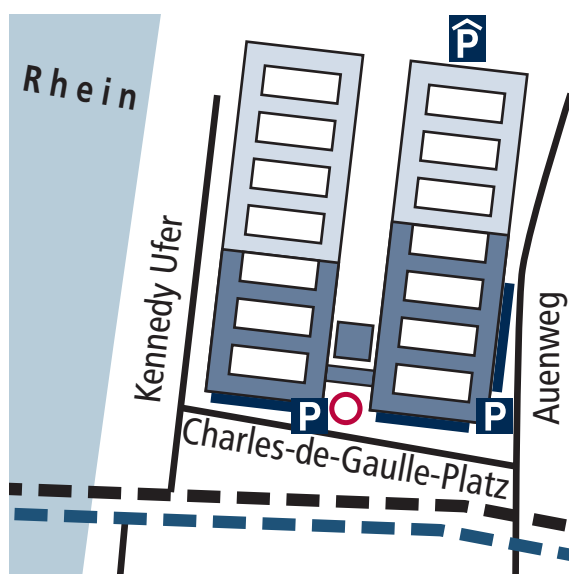

Köln, den 01.04.2011

Talanx Asset Management. Ihr Weg zu uns.

Anfahrtsbeschreibung:

Anfahrt mit dem PKW

Über den Kölner Autobahnring:

- **Von Norden und Osten** über das Autobahnkreuz Köln-Ost (A3/A4), von dort aus Richtung Zentrum, Abfahrt Pfälzischer Ring/Messe, Richtung Deutz.
- **Von Süden und Westen** über das Autobahnkreuz Gremberg (A4/A59), von dort aus Richtung Deutz/Messe.

Die Hauptzufahrt führt über den Auenweg zum Charles-de-Gaulle-Platz.

Lage der Parkflächen

In der Rheinpark-Metropole stehen für die Talanx Asset Management PKW-Parkplätze zur Verfügung, und zwar im Parkhaus an der Nordseite für Mitarbeiter und auf Freiflächen an der Südseite des Gebäudes für Besucher. Motorradfahrer können ihr Fahrzeug gebührenfrei auf speziell gekennzeichneten Flächen zwischen den Fahrradbügeln abstellen.

Die Einfahrt zum Parkhaus liegt im Rheinparkweg, der vom Auenweg abgeht. Zu den Parkflächen am Gebäude gelangt man über zwei Schrankensysteme rechts und links vom Süd-eingang am Charles-de-Gaulle-Platz. Voraussetzung für die Nutzung der Parkflächen ist ein gültiger Stellplatzmietvertrag.

Für Gäste können Parkplätze reserviert werden.