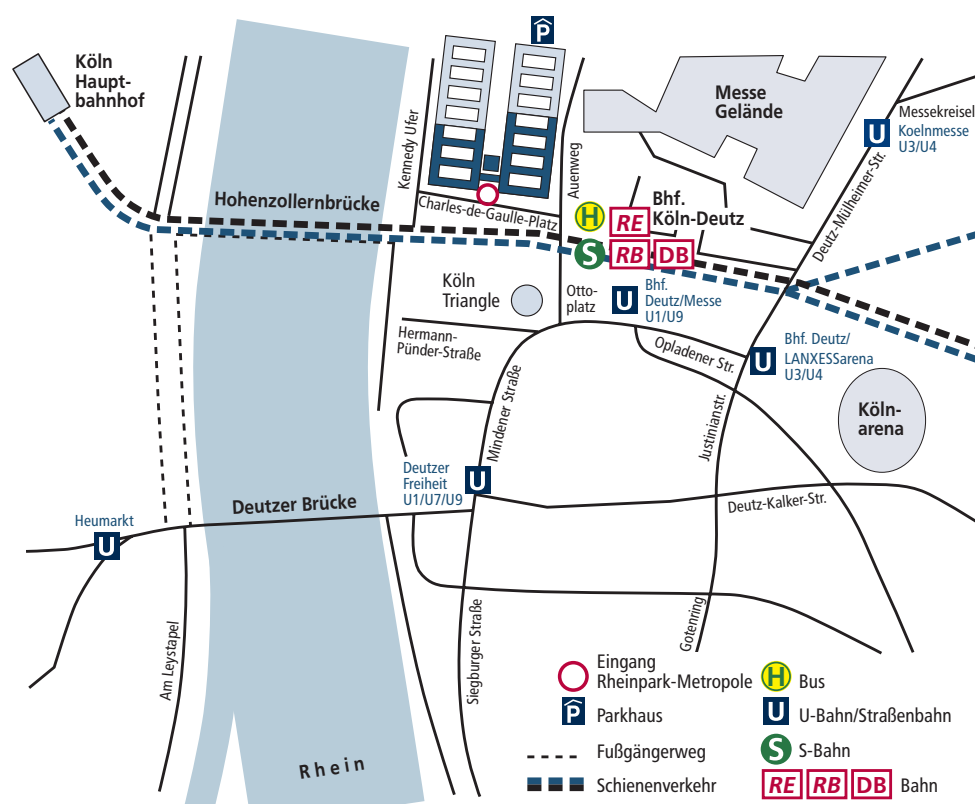

Die Hauptzufahrt führt über den Auenweg zum Charles-de-Gaulle-Platz.

Die Einfahrt zum Parkhaus liegt im Rheinparkweg, der vom Auenweg abgeht. Zu den Parkflächen am Gebäude gelangt man über zwei Schrankensysteme rechts und links vom Süd-eingang am Charles-de-Gaulle-Platz. Voraussetzung für die Nutzung der Parkflächen ist ein gültiger Stellplatzmietvertrag.

### Anfahrt mit der Deutschen Bahn

In direkter Nähe zur Rheinpark-Metropole liegt der **ICE-Fernbahnhof Köln Messe/Deutz**. Einige ICEs halten statt am Bahnhof Köln Messe/Deutz am Kölner **Hauptbahnhof**.

### Anfahrt mit dem Öffentlichen Personennahverkehr

Innerhalb der Stadt ist die Rheinpark-Metropole mit dem Öffentlichen Personennahverkehr (ÖPNV) optimal vernetzt.

Die Linien **3** und **4** verkehren an den Straßenbahnhaltestellen „**Koelnmesse**“ und „**Bahnhof Deutz/LANXESSarena**“.